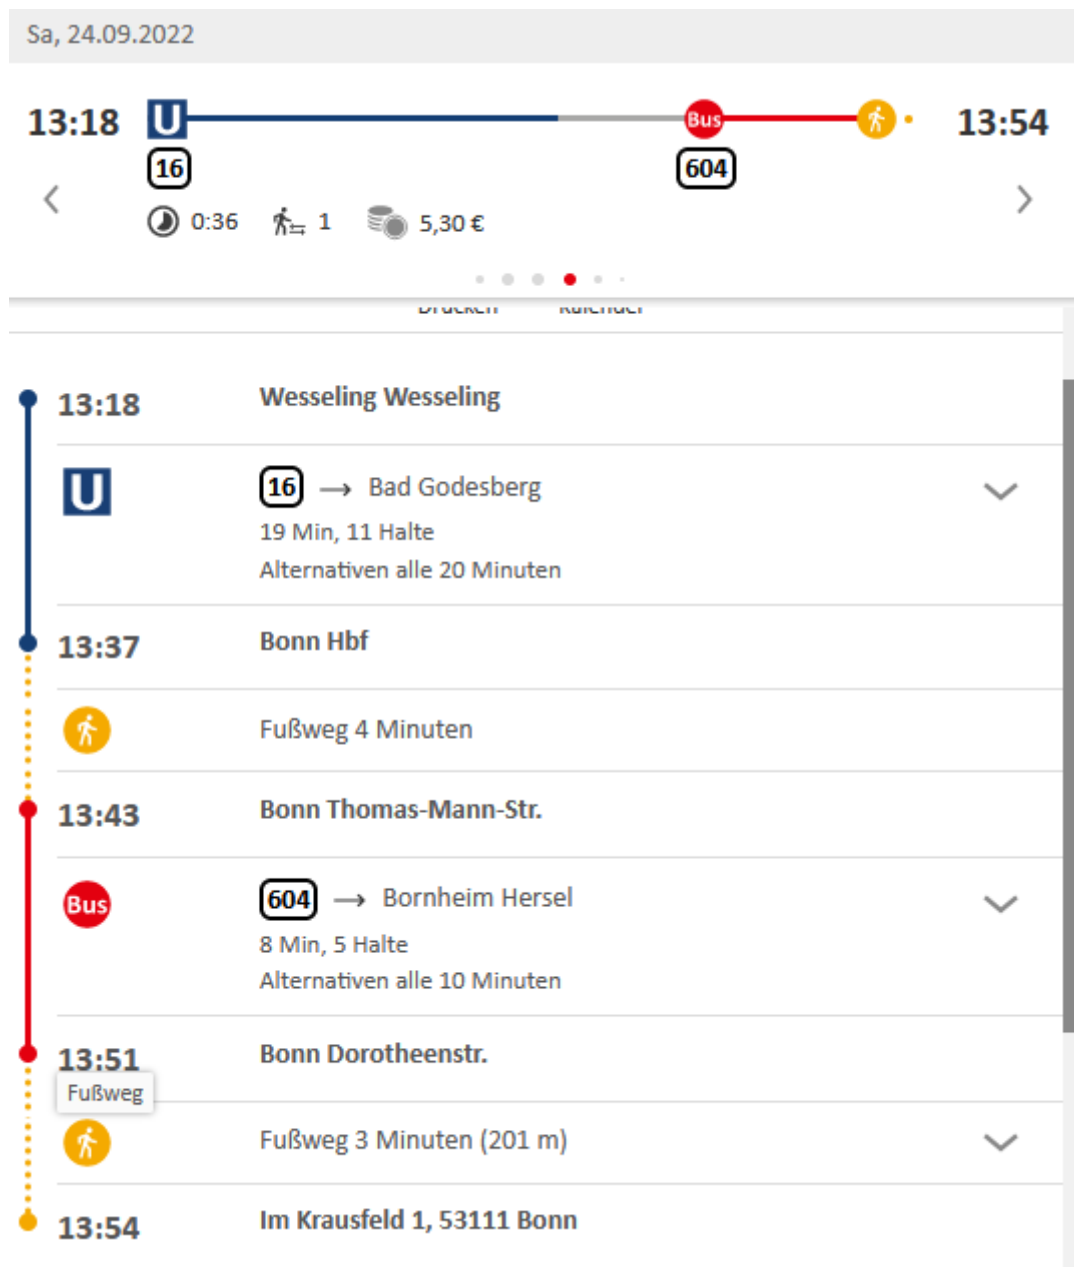

Organisatorische Hinweise:

Die Fahrt nach Bonn erfolgt mit der KVB Linie 16. Wir bitten um einen Hinweis, wer **KEIN** Ticket benötigt. **Für alle anderen werden Gruppentickets gelöst.** (Fahrzeiten Stand 05.2022)

Wer Hilfe benötigt, um zum Bahnhof oder zum Rheinforum zu kommen, meldet sich bitte rechtzeitig. Wir organisieren dann den Transport. Das Kino ist barrierefrei!
Kontakt: Monika Kübbeler – 0177 9607595 oder Ute Meiers 0152 53468423